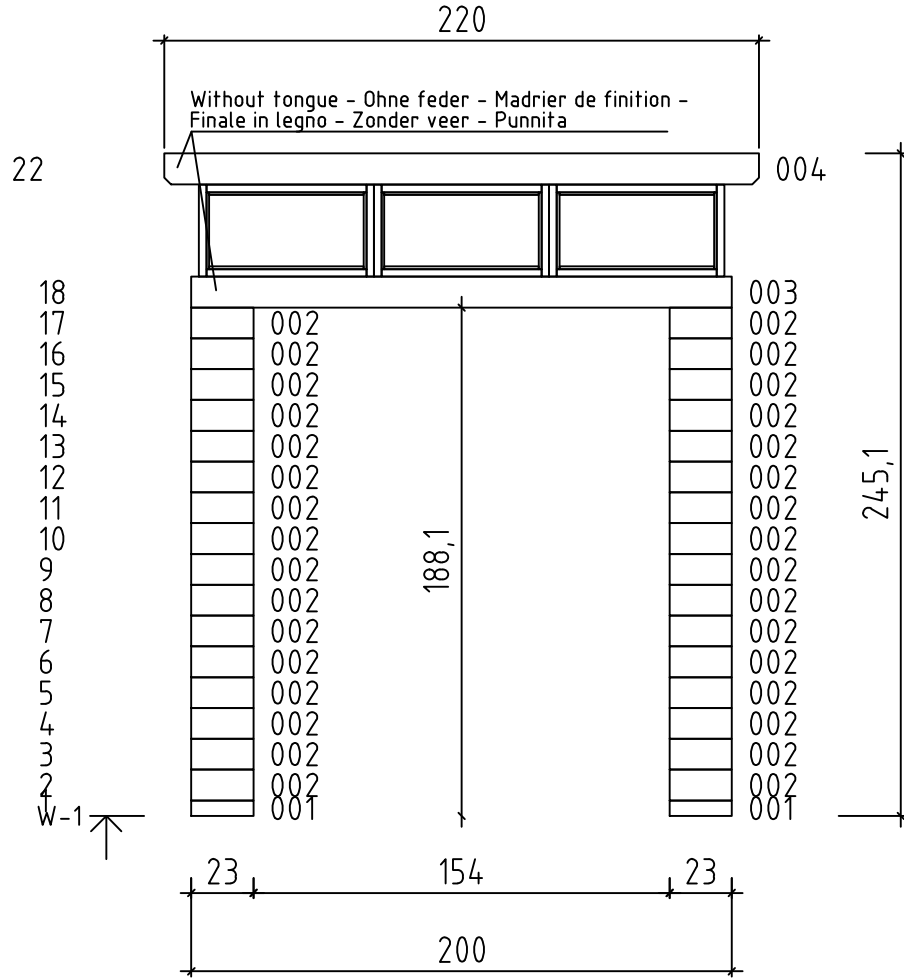

Art. Nr. 2851296