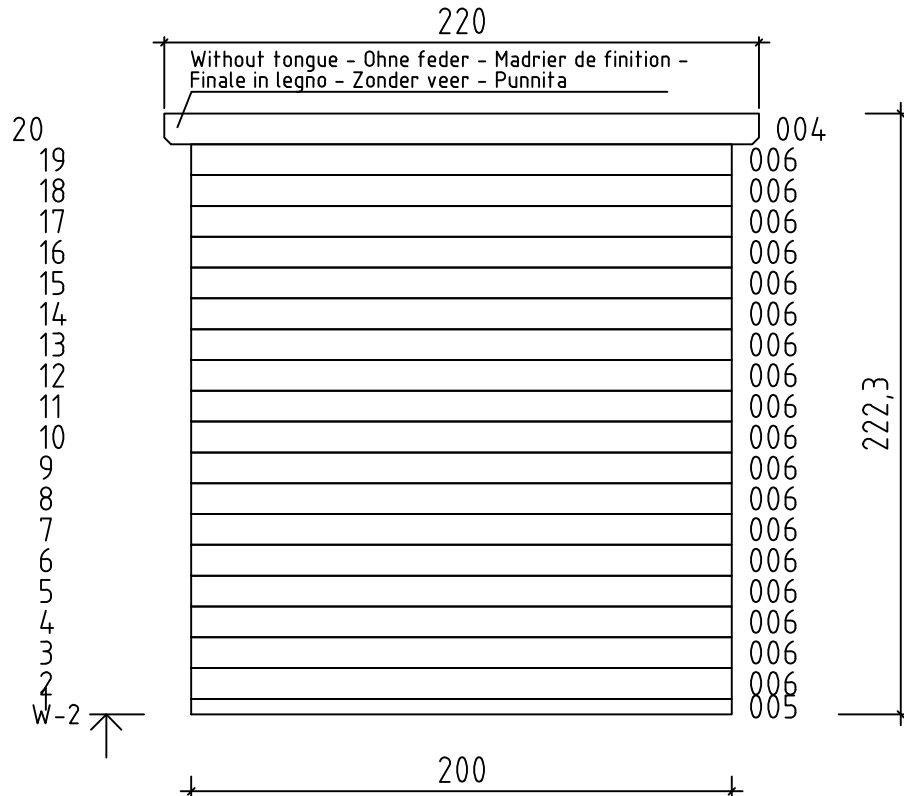

Art. Nr. 2851296