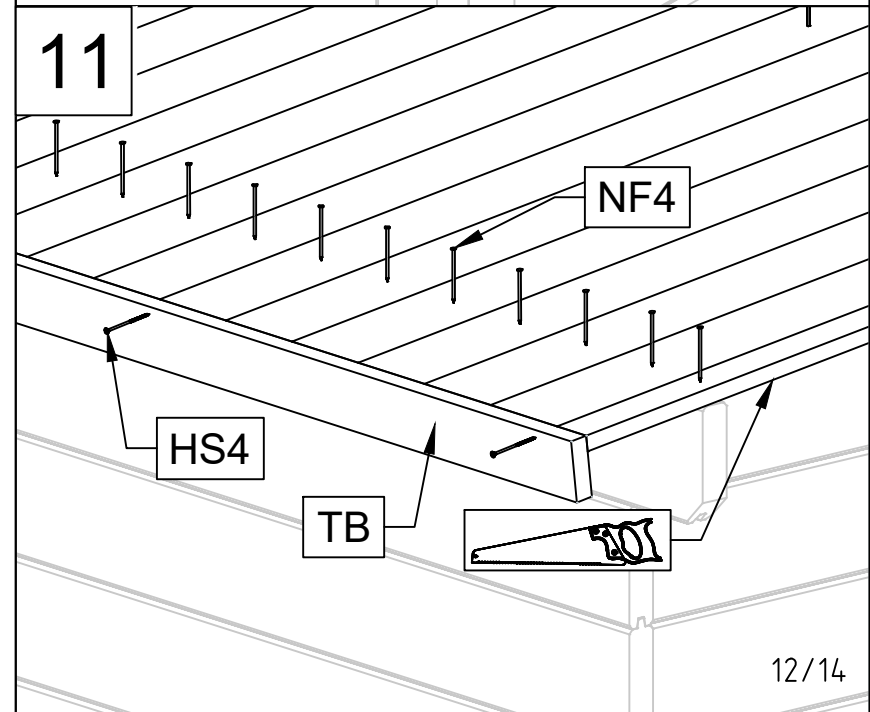

Art. Nr. 2851296

10

11

23.11.2021

12/14