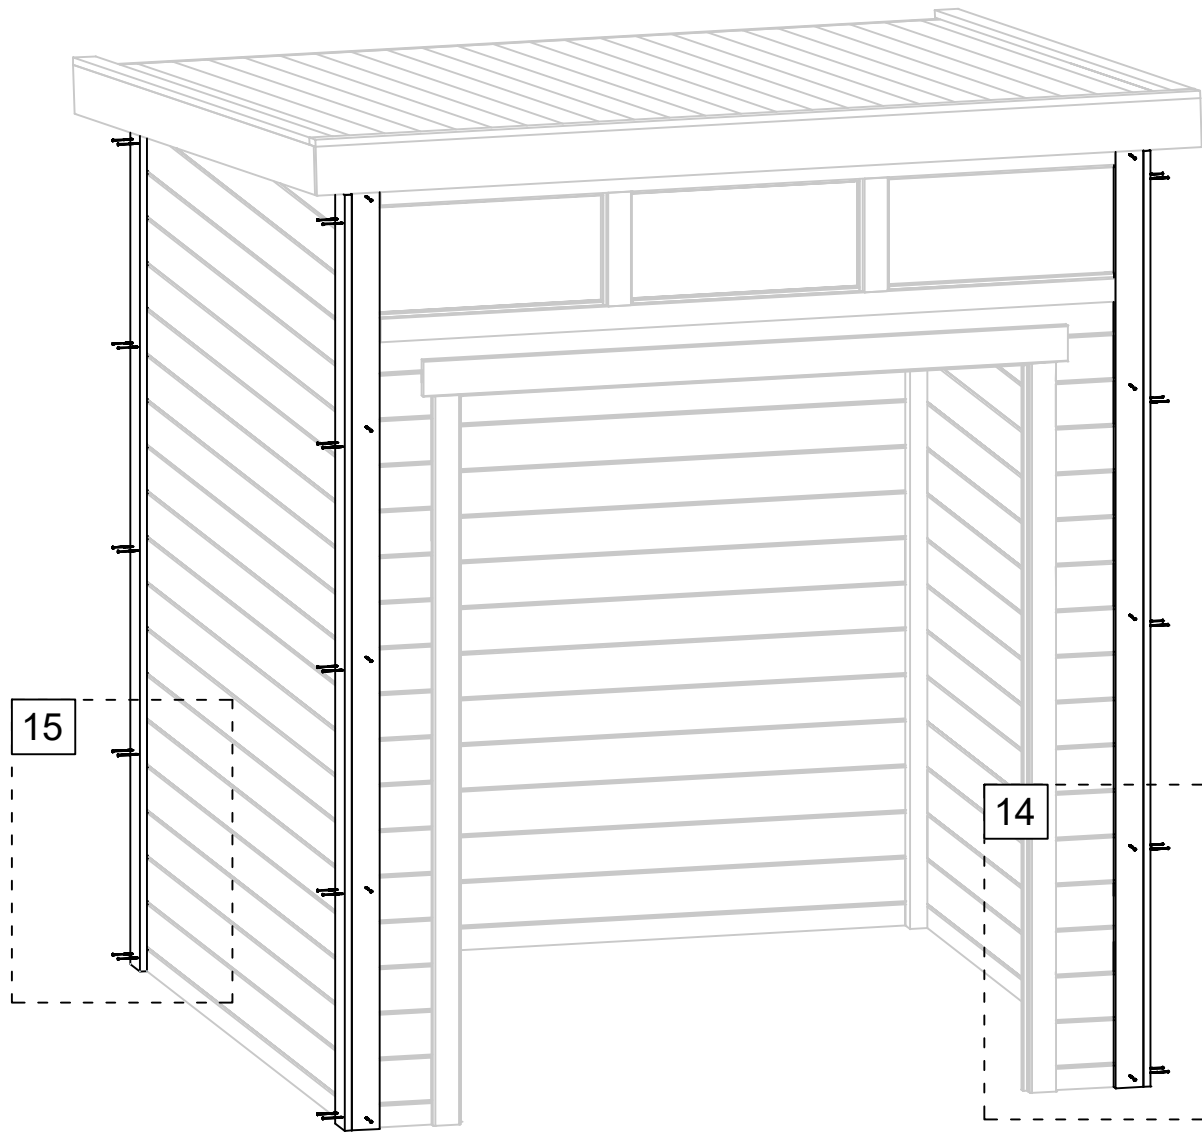

Art. Nr. 2851296