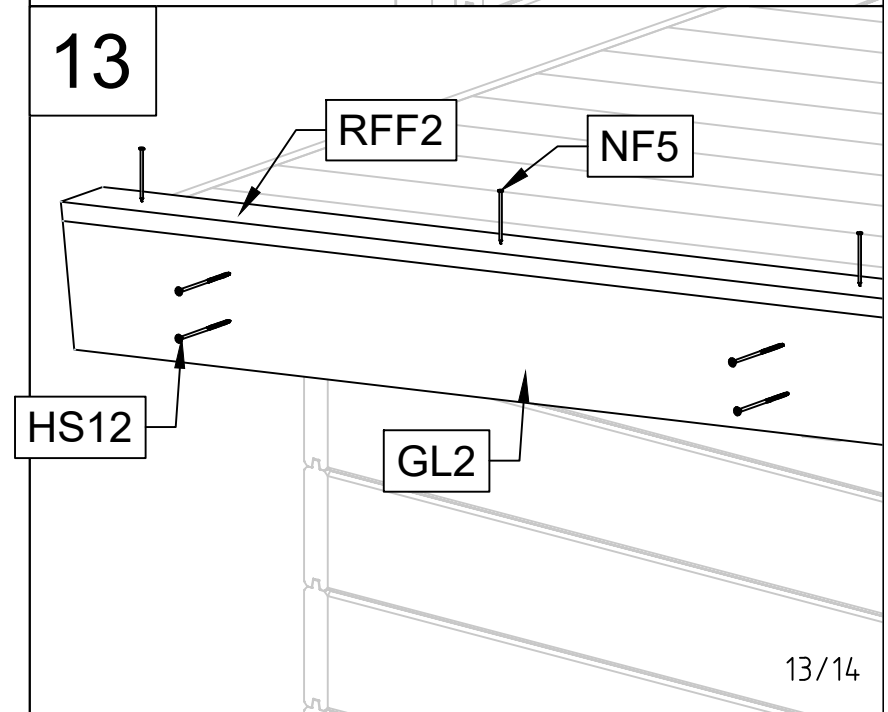

Art. Nr. 2851296