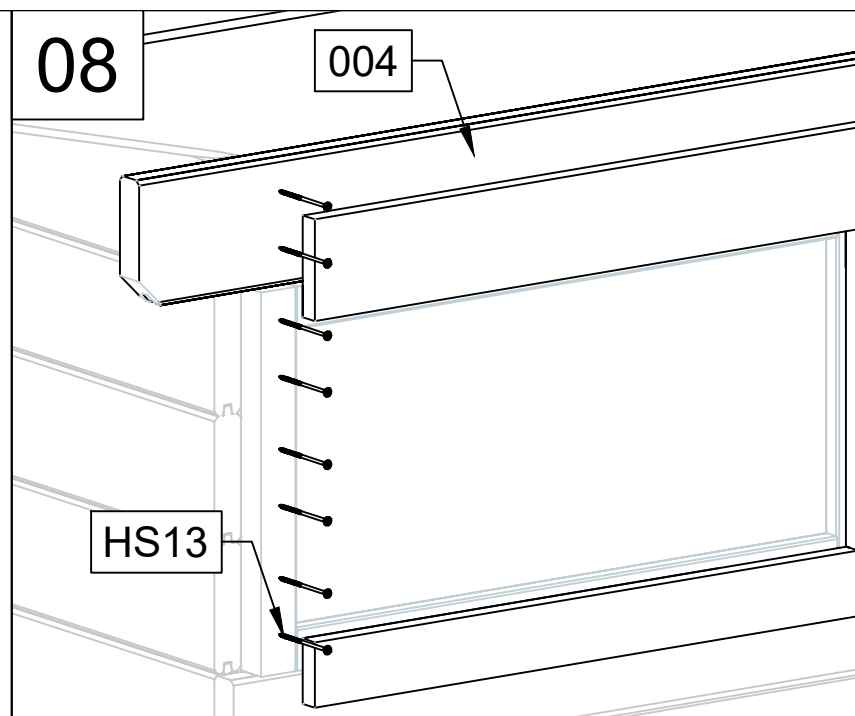

Art. Nr. 2851296