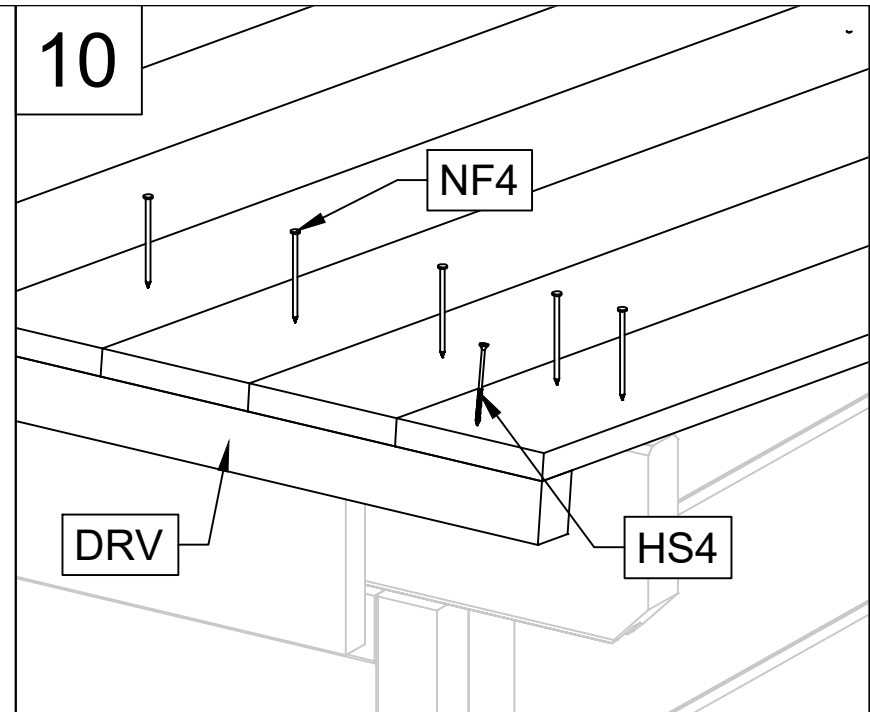

Art. Nr. 2851296

10

11

23.11.2021

12/14