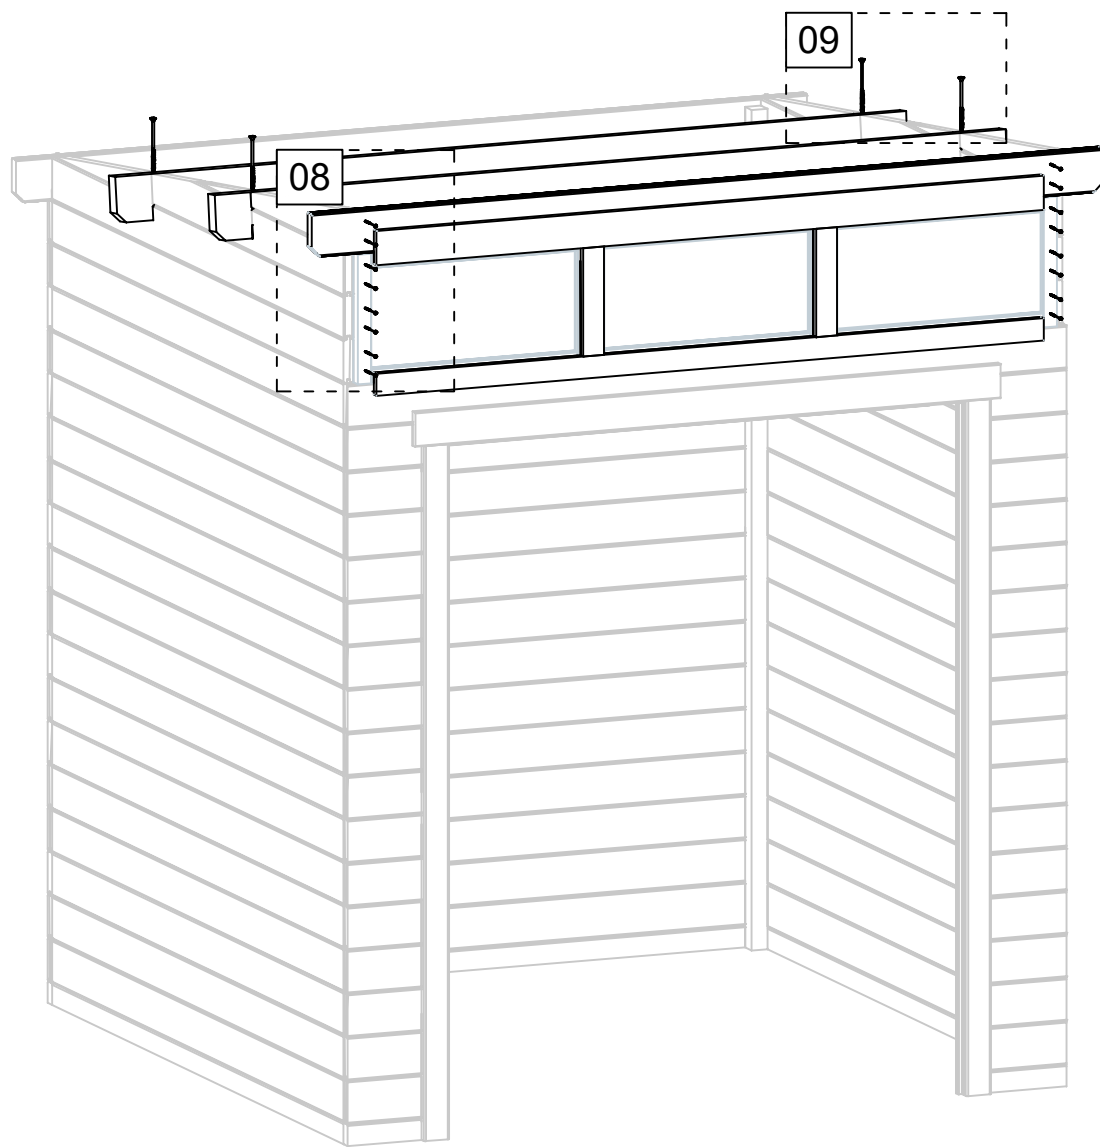

Art. Nr. 2851296