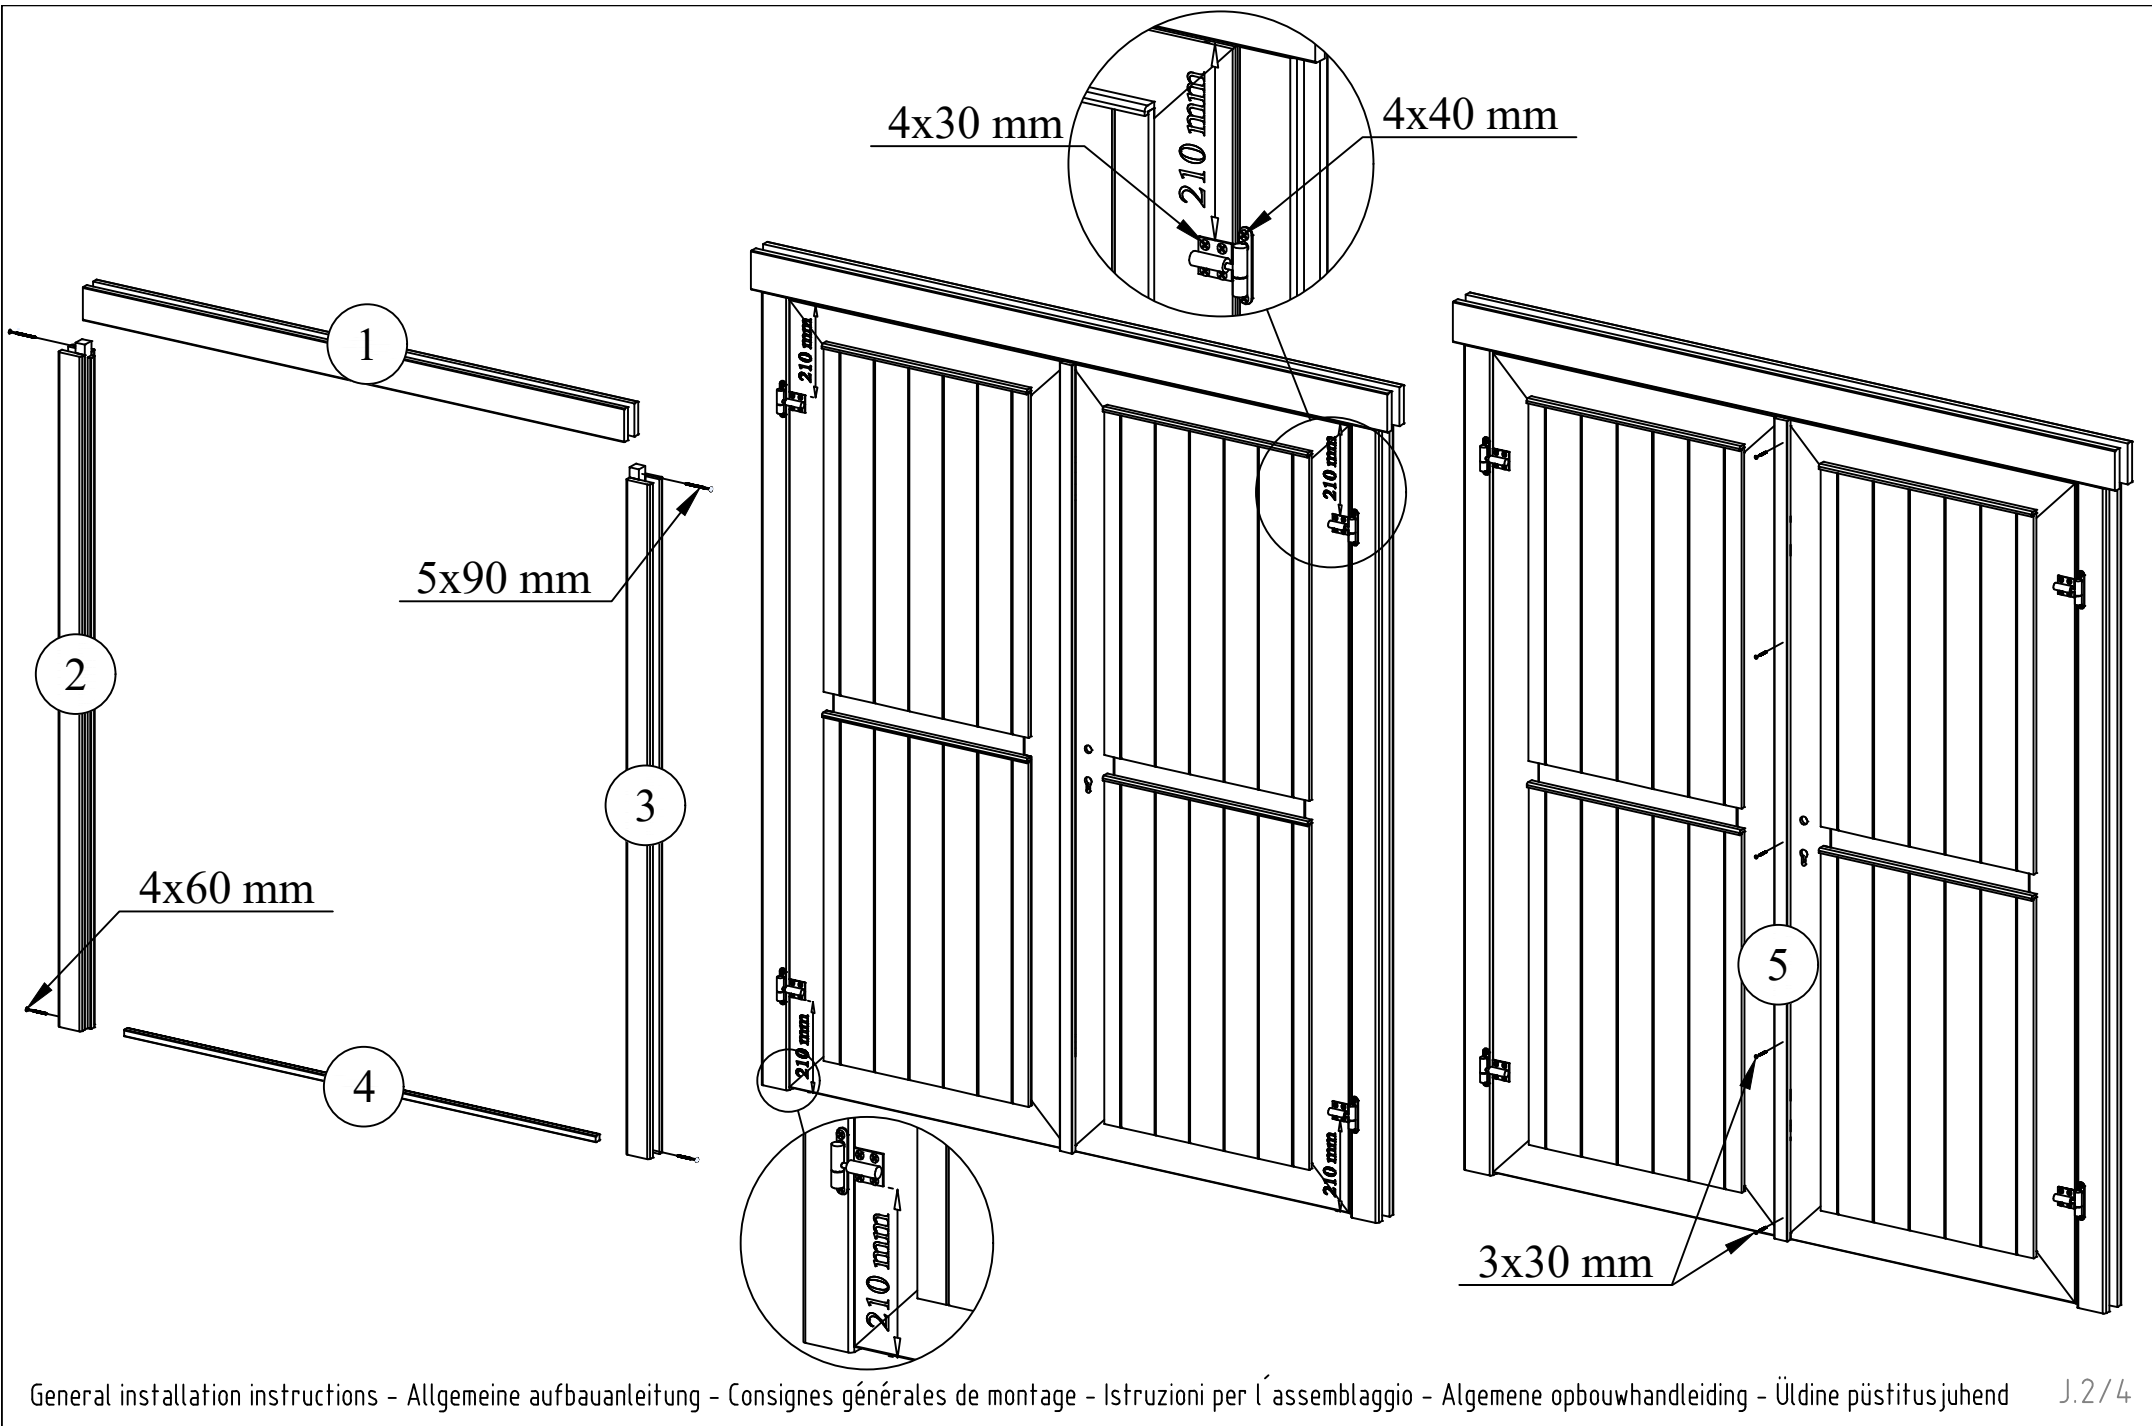

Glass size - Glasgröße - Taille de la vitre - Misura del vetro - Glas afmeting - Klaasi mõõt: 588x280 mm

Pos	27.11.2017	Piece list - Stückliste - Liste des pièces - Elementi - Stuklijst - Tükitabel 14.94x1850 TUL.2.050.IVP.MX28 TA+28	1/2	Q	P (mm)	L (mm)
		  <p>1418x1792 mm</p>				
1	Upper door jamb - Türrahmen oben - Cadre de porte supérieur - Telaio superiore della porta - Bovendorpel - Ukse ülemine leng		1	66x100	1628	
2	Left door jamb - Türrahmen links - Cadre de porte gauche - Telaio montante sinistro della porta - Linkerstijl deurframe - Ukse vasak leng		1	66x80	1850	
3	Right door jamb - Türrahmen rechts - Cadre de porte droit - Telaio montante destro della porta - Rechterstijl deurframe - Ukse parem leng		1	66x80	1850	
4	Doorstep - Swelle - Barre de seuil - Soglia della porta - Deurdorpel - Lävepakk		1	18x18	1418	
5	Connection strip - Deckleiste - Baguette de battement - Profilo verticale della porta - Stulplijst - Kokkuvaltsiliist		1	13x32	1812	