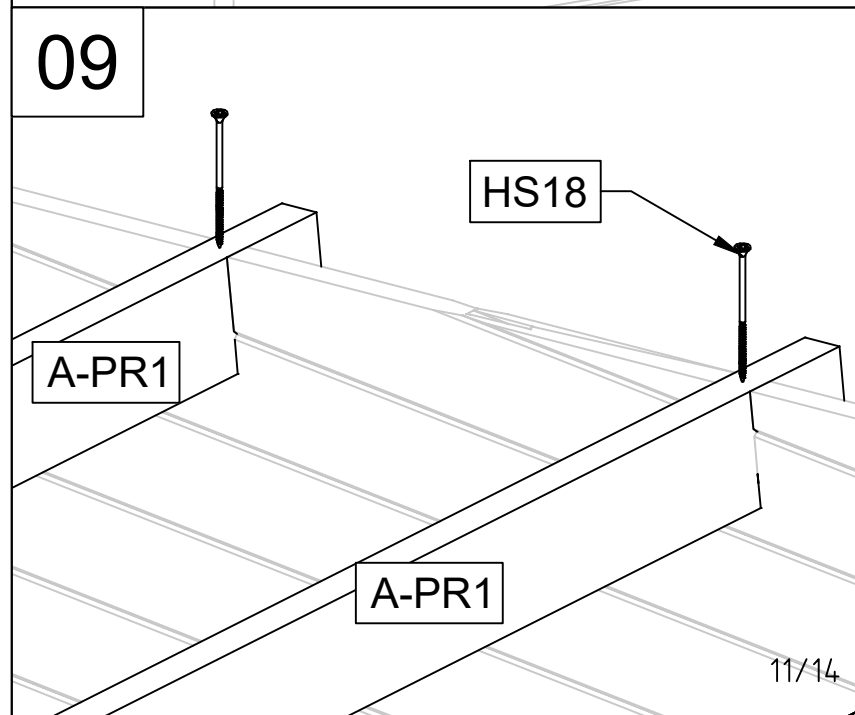

Art. Nr. 2851296