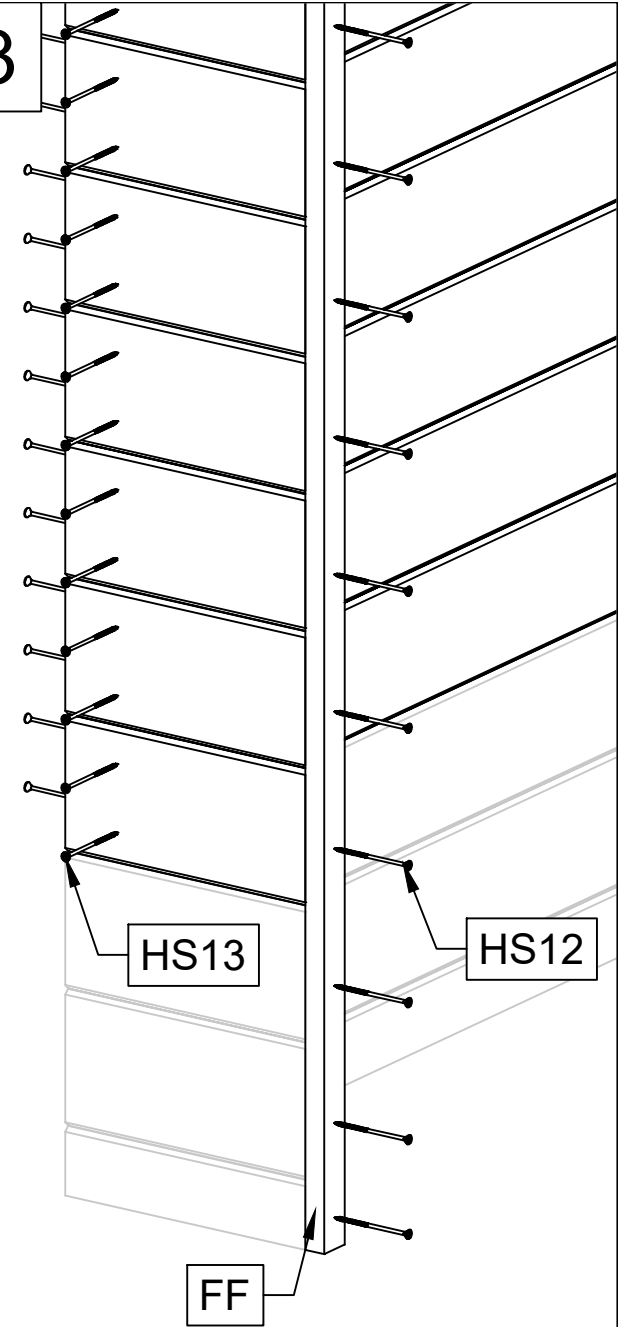

Art. Nr. 2851296

03

HS13

HS12

FF