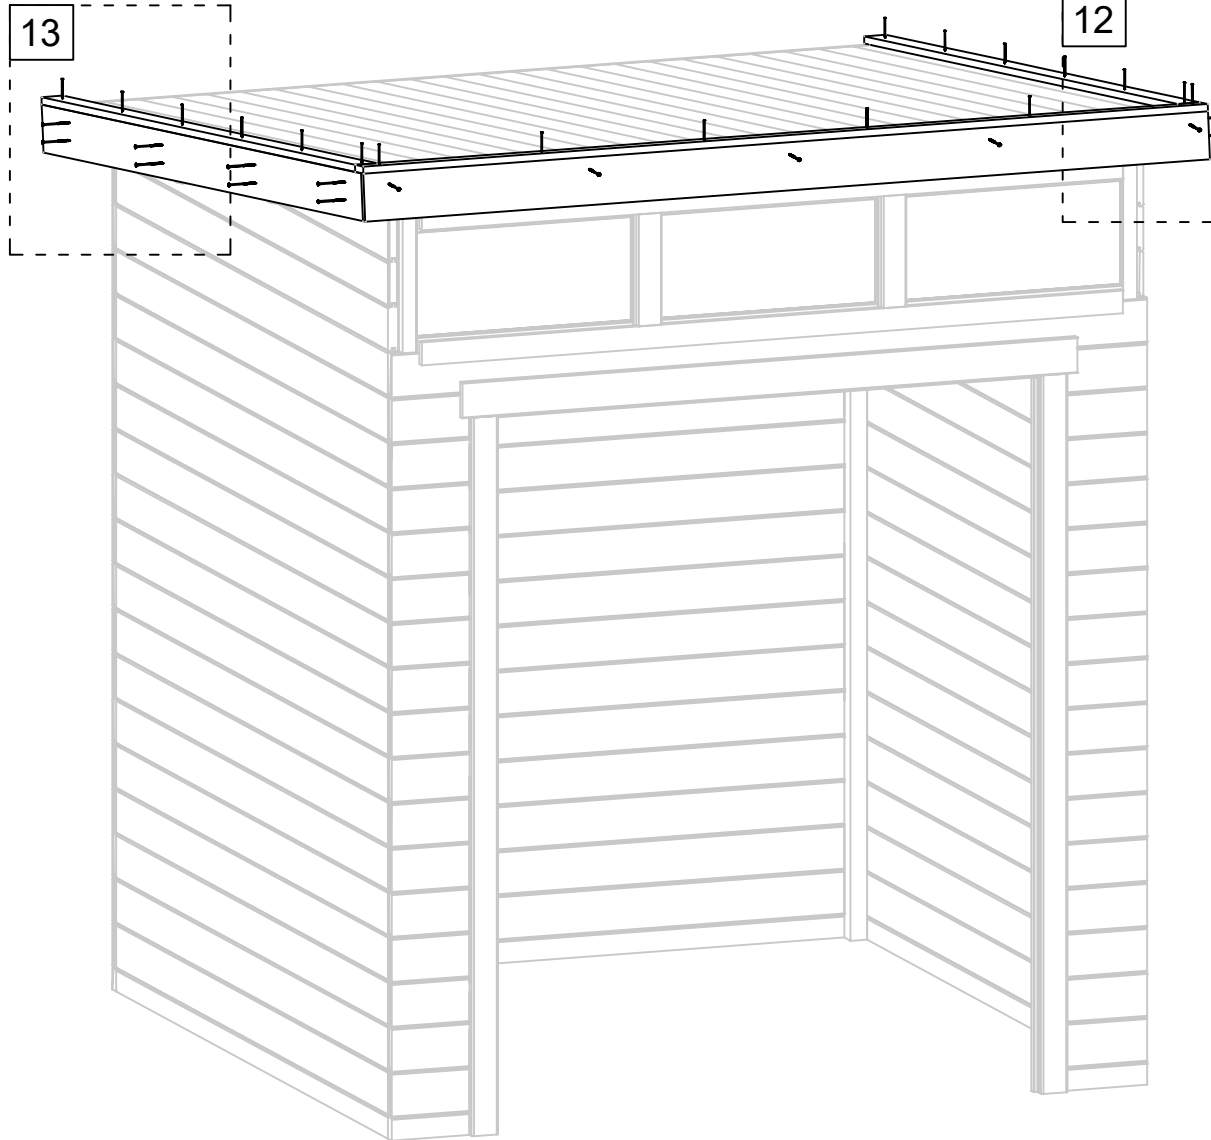

Art. Nr. 2851296